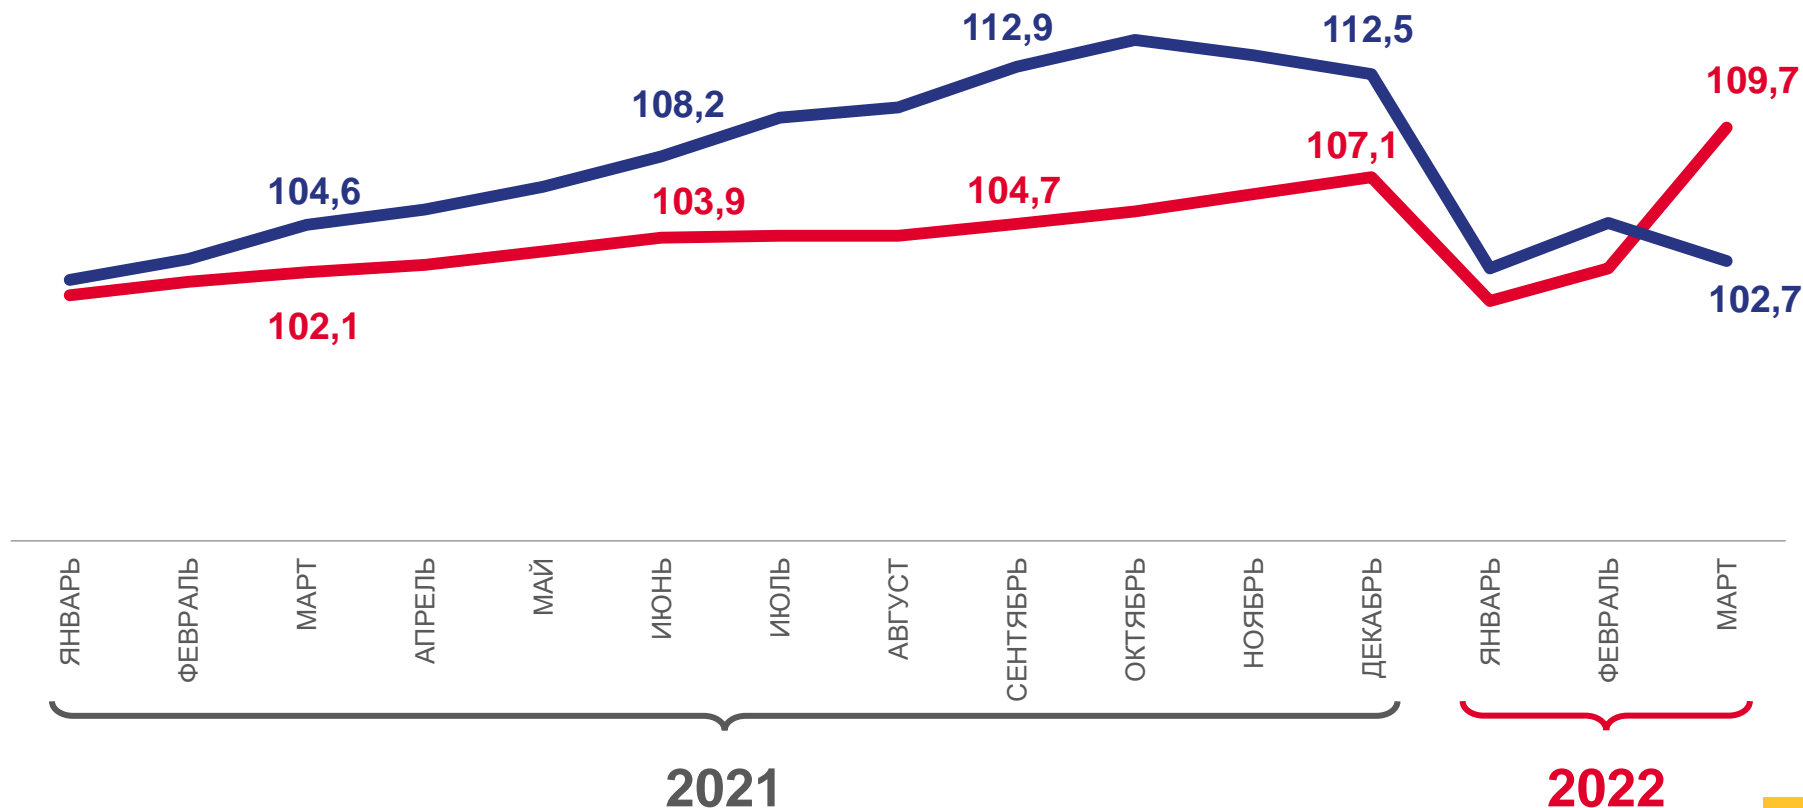

# ИНДЕКСЫ ЦЕН ПРОИЗВОДИТЕЛЕЙ И ПОТРЕБИТЕЛЬСКИХ ЦЕН

в % к декабрю предыдущего года

МАРТ 2022 г. К ДЕКАБРЮ 2021 г., %

**102,7**

Индекс цен производителей

**109,7**

Индекс потребительских цен

Цены производителей промышленных товаров